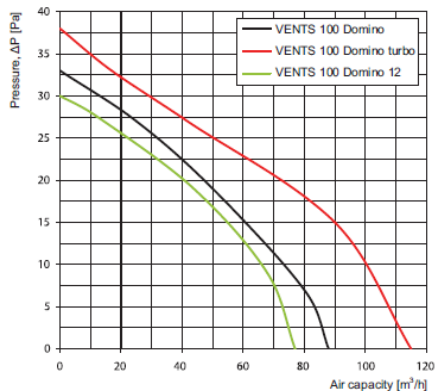

*Не се предлага в България

ДИНАМИЧНИ ХАРАКТЕРИСТИКИ

ТЕХНИЧЕСКА ИНФОРМАЦИЯ

Модел	Напрежение V	Мощност W	Ток A	Обороти в минута г.р.м.	Максимален капацитет m³/h	Ниво на шум dB(A)	Тегло kg
VENTS 100 DOMINO	220-240	14	0.085	2300	88	33	0.86
VENTS 125 DOMINO	220-240	16	0.1	2400	167	34	1.11
VENTS 150 DOMINO*	220-240	24	0.13	2400	265	37	1.35