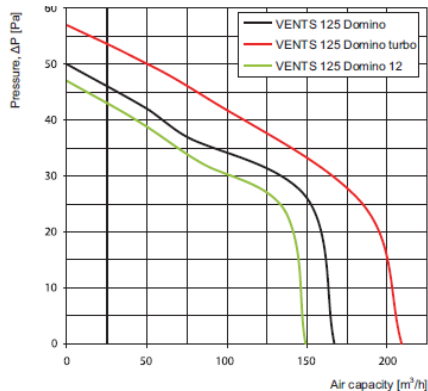

*Не се предлага в България

ДИНАМИЧНИ ХАРАКТЕРИСТИКИ

ТЕХНИЧЕСКА ИНФОРМАЦИЯ

Модел	Напрежение V	Мощност W	Ток A	Обороти в минута г.р.м.	Максимален капацитет m³/h	Ниво на шум dB(A)	Тегло kg
VENTS 100 DOMINO	220-240	14	0.085	2300	88	33	0.86
VENTS 125 DOMINO	220-240	16	0.1	2400	167	34	1.11
VENTS 150 DOMINO*	220-240	24	0.13	2400	265	37	1.35