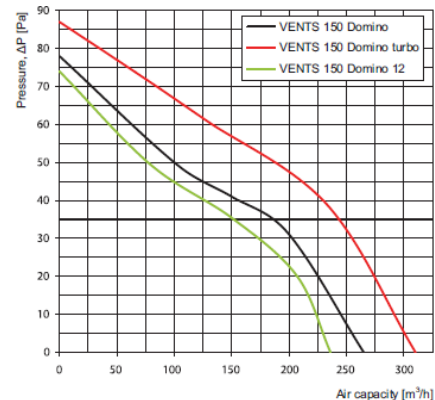

*Не се предлага в България

ДИНАМИЧНИ ХАРАКТЕРИСТИКИ

ТЕХНИЧЕСКА ИНФОРМАЦИЯ

Модел	Напрежение V	Мощност W	Ток A	Обороти в минута г.р.м.	Максимален капацитет m³/h	Ниво на шум dB(A)	Тегло kg
VENTS 100 DOMINO	220-240	14	0.085	2300	88	33	0.86
VENTS 125 DOMINO	220-240	16	0.1	2400	167	34	1.11
VENTS 150 DOMINO*	220-240	24	0.13	2400	265	37	1.35